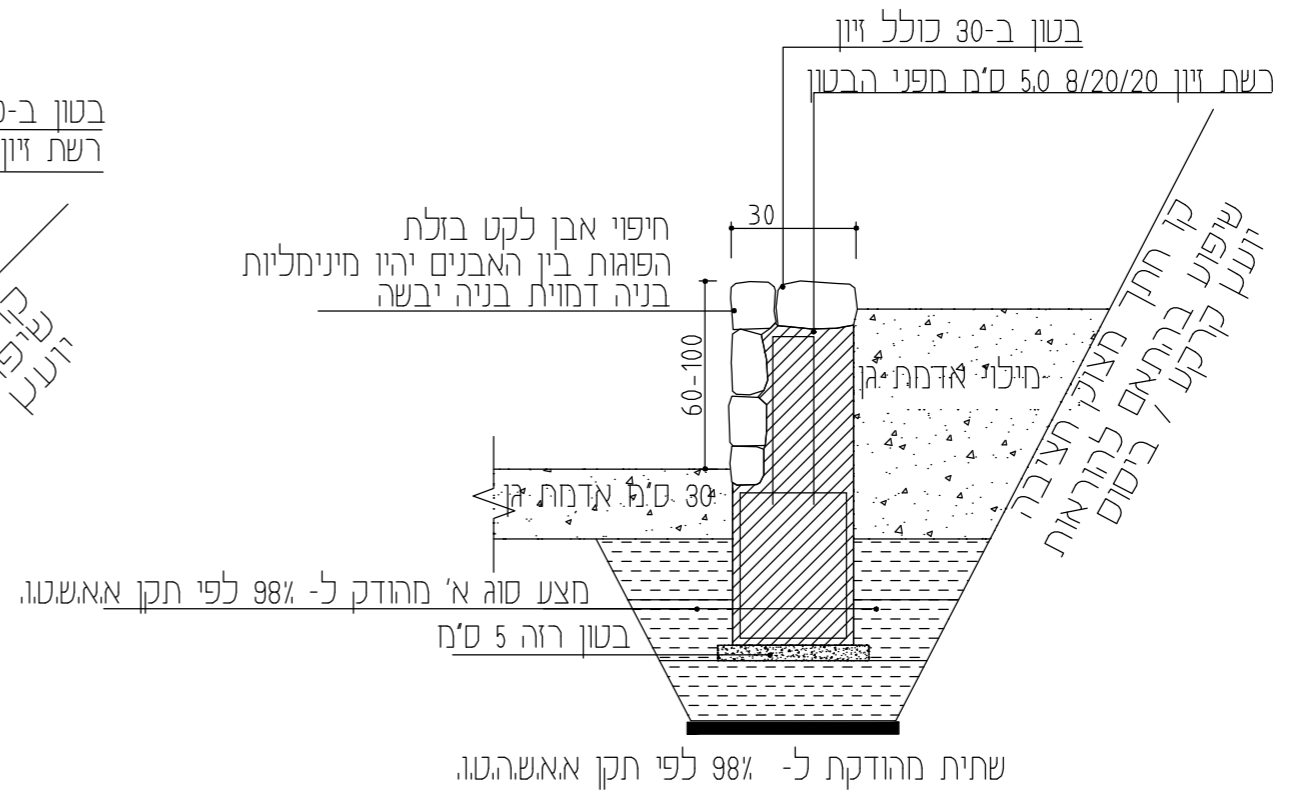

חתך קנ"ח 1:25