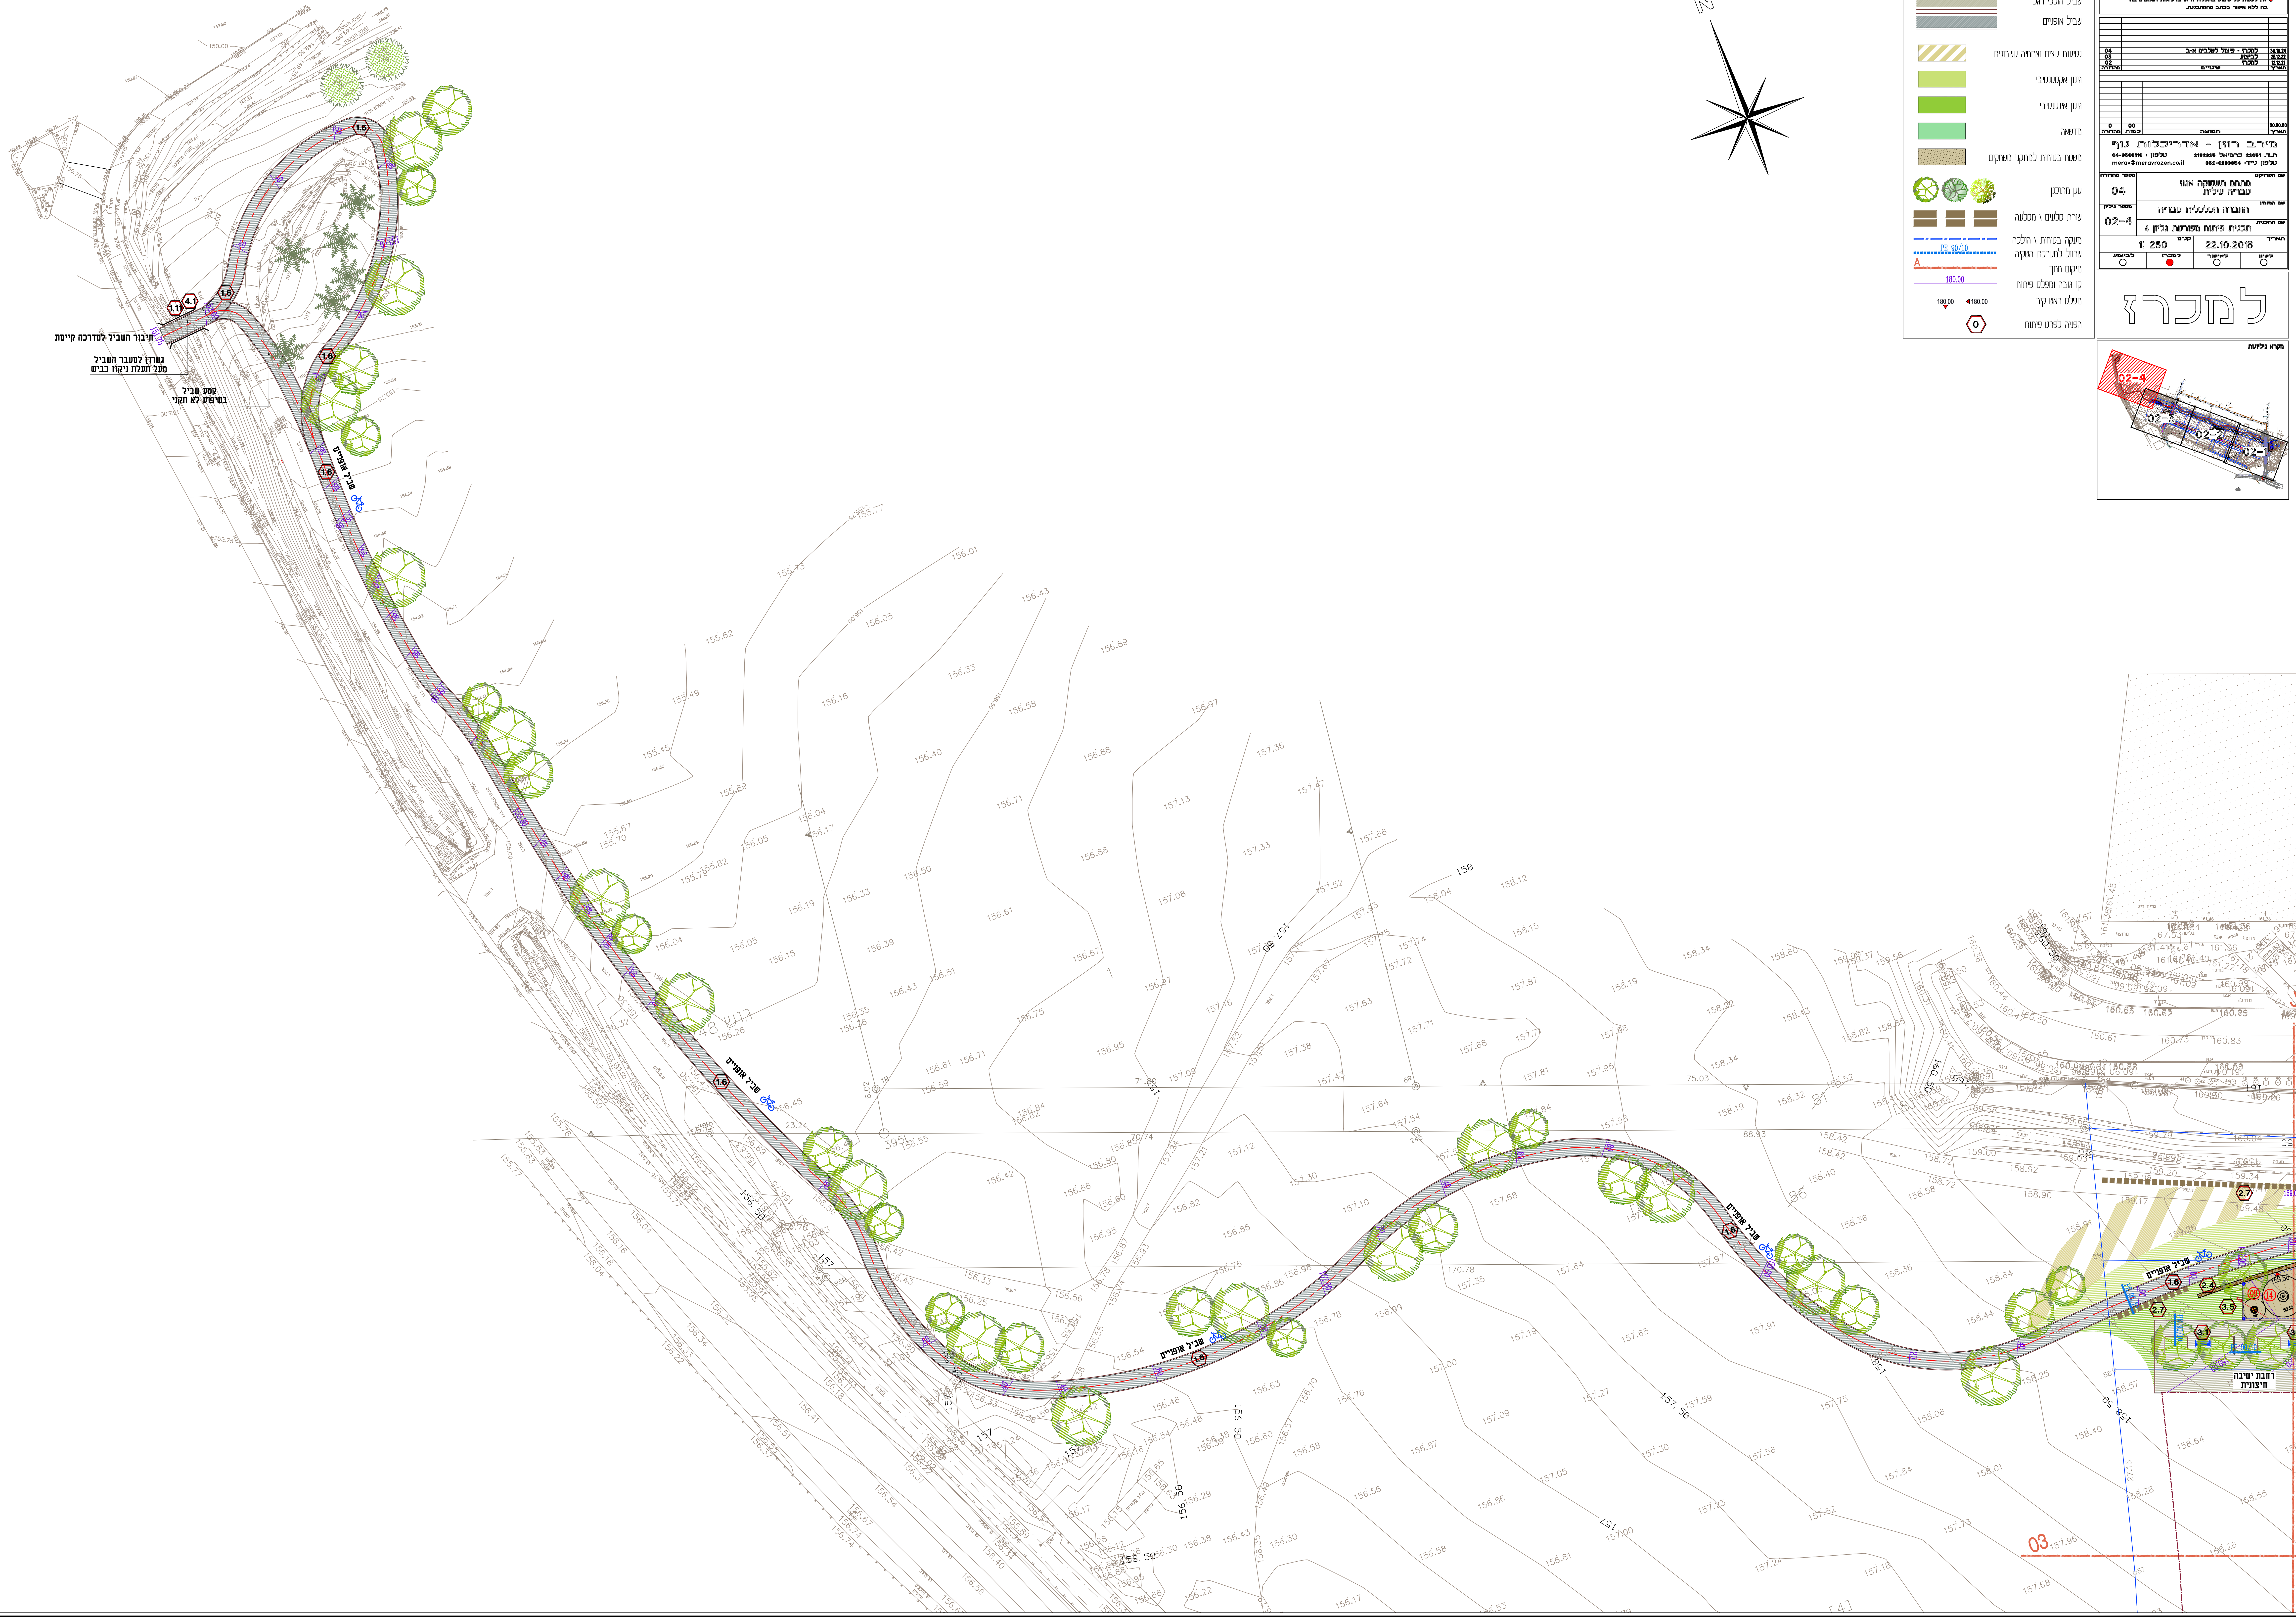

מקרא	
	גבול הכביש
	גבול אפנים
	נטיעה עצים וצמחייה עשבית
	אקונומי
	אקונומי
	דשא
	מחסן בננות לחוקי מחוקים
	עץ מחוק
	שורת סלעים / מסלול
	מקור בננות ו הלבנה
	שילוב למטרות האקונומי
	מיקום חוק
	קו גובה ומפלס פיתוח
	מפלס ראש קור
	הפניה לפס פיתוח

מחיר: 1000  
תאריך: 22.10.2018  
מחיר: 1:250

# למכרז

מיקום נכס

חברת המערכת  
מסלול סלעים  
מסלול אפנים

חברת המערכת  
מסלול סלעים  
מסלול אפנים