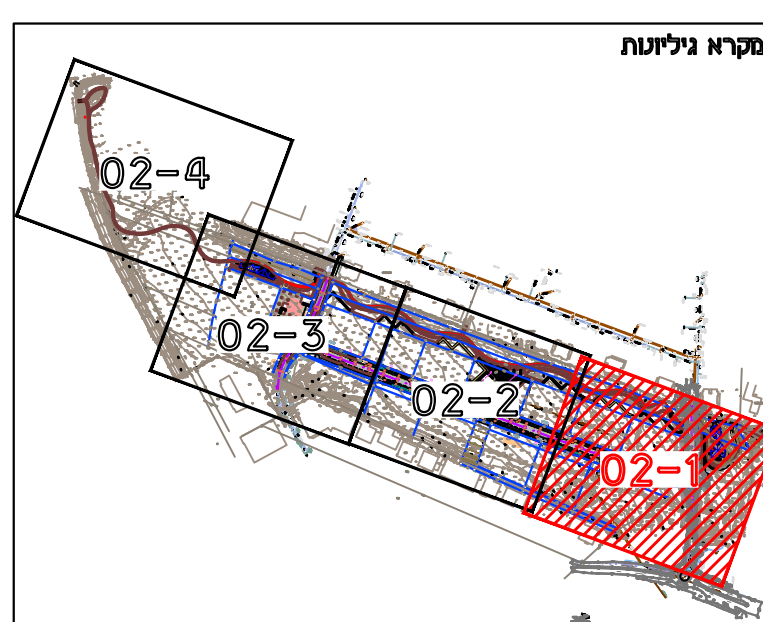

מתחם תעסוקה אגוז עבריה עילית

1. תקרא
2. מביל חלבי רגל
   - מביל אפיים
   - נטישת עצים וצמחייה עשבונת
   - גזון אקוסטיבי
   - גזון אטנטיבי
   - חדשה
   - משנה בטוחה לחוקי משחקים
   - עץ מחוקק
   - שדה טלמיס ו מסלול
   - מקרה בטוח ו הכלה
   - שדה למטרחה הפקה
   - חוקי חוק
   - קו גובה תשלם פיתוח
   - תשלם רואי קר
   - הפניה לשדה פיתוח
   - מספר וצמי מחקי משחקים
   - עץ יו ו גדל קיים לשמור
   - עץ לזחוקה

למכרז

מספר	01	02	03	04	05	06	07	08	09	10	11	12	13	14	15	16
התאמה	התאמה	התאמה	התאמה	התאמה	התאמה	התאמה	התאמה	התאמה	התאמה	התאמה	התאמה	התאמה	התאמה	התאמה	התאמה	התאמה
01	02	03	04	05	06	07	08	09	10	11	12	13	14	15	16